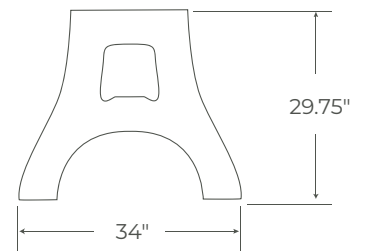

### Frame Base Options

Size options:  
- 34" W  
- 46" W

Size options:  
- 34" W  
- 46" W

Size options:  
- 34" W  
- 46" W