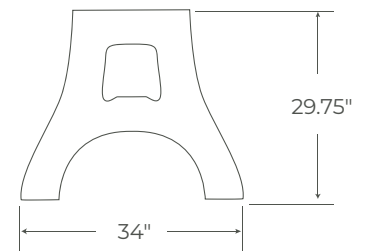

Rose
RAL3015

Rust
RAL8023

Frame Base Options

Size options:
- 34" W
- 46" W

Size options:
- 34" W
- 46" W

Size options:
- 34" W
- 46" W