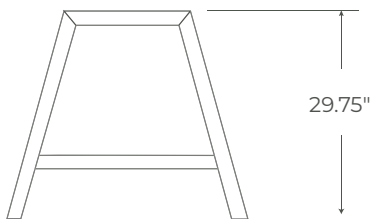

Rose
RAL3015

Rust
RAL8023

Frame Base Options

Size options:
- 34" W
- 46" W

Size options:
- 34" W
- 46" W

Size options:
- 34" W
- 46" W