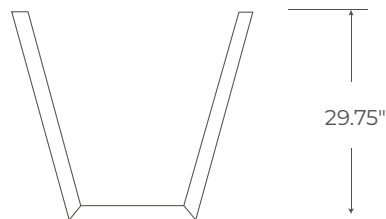

Rose
RAL3015

Rust
RAL8023

Frame Base Options

Size options:
- 34" W
- 46" W

Size options:
- 34" W
- 46" W

Size options:
- 34" W
- 46" W