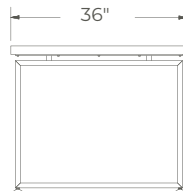

### Specifications

Width: 60", 72"

Depth: 30", 36"

Height: 30"

Return Width: 42", 48"

Return Depth: 24"