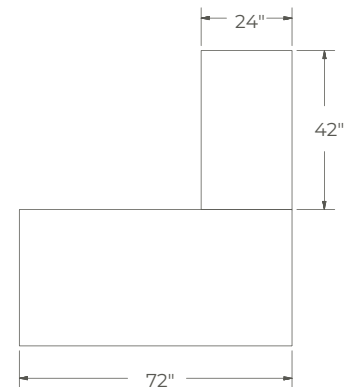

### Specifications

Width: 60", 72"

Depth: 30", 36"

Height: 30"

Return Width: 42", 48"

Return Depth: 24"